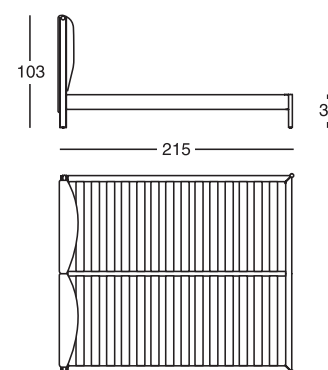

Design

Spalvieri & Del Ciotto

2020

Letti con rete unica o separata

Struttura testiera in rovere naturale o verniciato a poro aperto colore nero. Imbottitura in poliuretano/ fibra poliestere termolegata. Piedi anteriori e asta superiore testiera in acciaio verniciato colore nero opaco. Rivestimento sfilabile in stoffa o pelle. Struttura base in acciaio con doghe in faggio curvato verniciato naturale. A richiesta è disponibile anche la misura per il materasso da 210 cm di lunghezza.

Lits avec sommier single ou séparé

Structure tête et pied du lit en rovere naturel ou verni à pore ouvert, dans la couleur noire. Rembourrage en polyuréthane/fibre polyester liée à chaud. Pieds avant et tête de lit supérieure en acier peint en noir mat. Revêtement déhoussable en tissu ou en cuir. Structure en acier avec douves en hêtre courbé verni naturel. Sur demande il est possible de commander le lit pour le matelas en longueur de 210 cm.

Betten mit einzelner oder getrenntem Lattenrost

Kopfteil aus naturfarbener oder schwarz lasierter Eiche. Polsterung aus Polyurethan/ wärmegebundener Polyesterfaser. Vordere Füße und obere Stange des Kopfteils aus mattem schwarz lackiertem Stahl. Abnehmbarer Bezug aus Stoff oder Leder. Unterteil-Gestell aus Stahl mit Lattenrost aus gebogenen Buchen-Dauben, naturfarben lackiert. Auf Nachfrage sind die Bett-Maße für die Matratze 210 cm lang verfügbar.

Dimensioni/Sizes/Dimensions/Abmessungen/Medidas

173x215 cm (160x200)*
183x215 cm (170x200)*
193x215 cm (180x200)*

* Dimensioni del materasso/Mattress sizes/ Dimensions du matelas/ Abmessungen der Matratze/Medidas del colchón